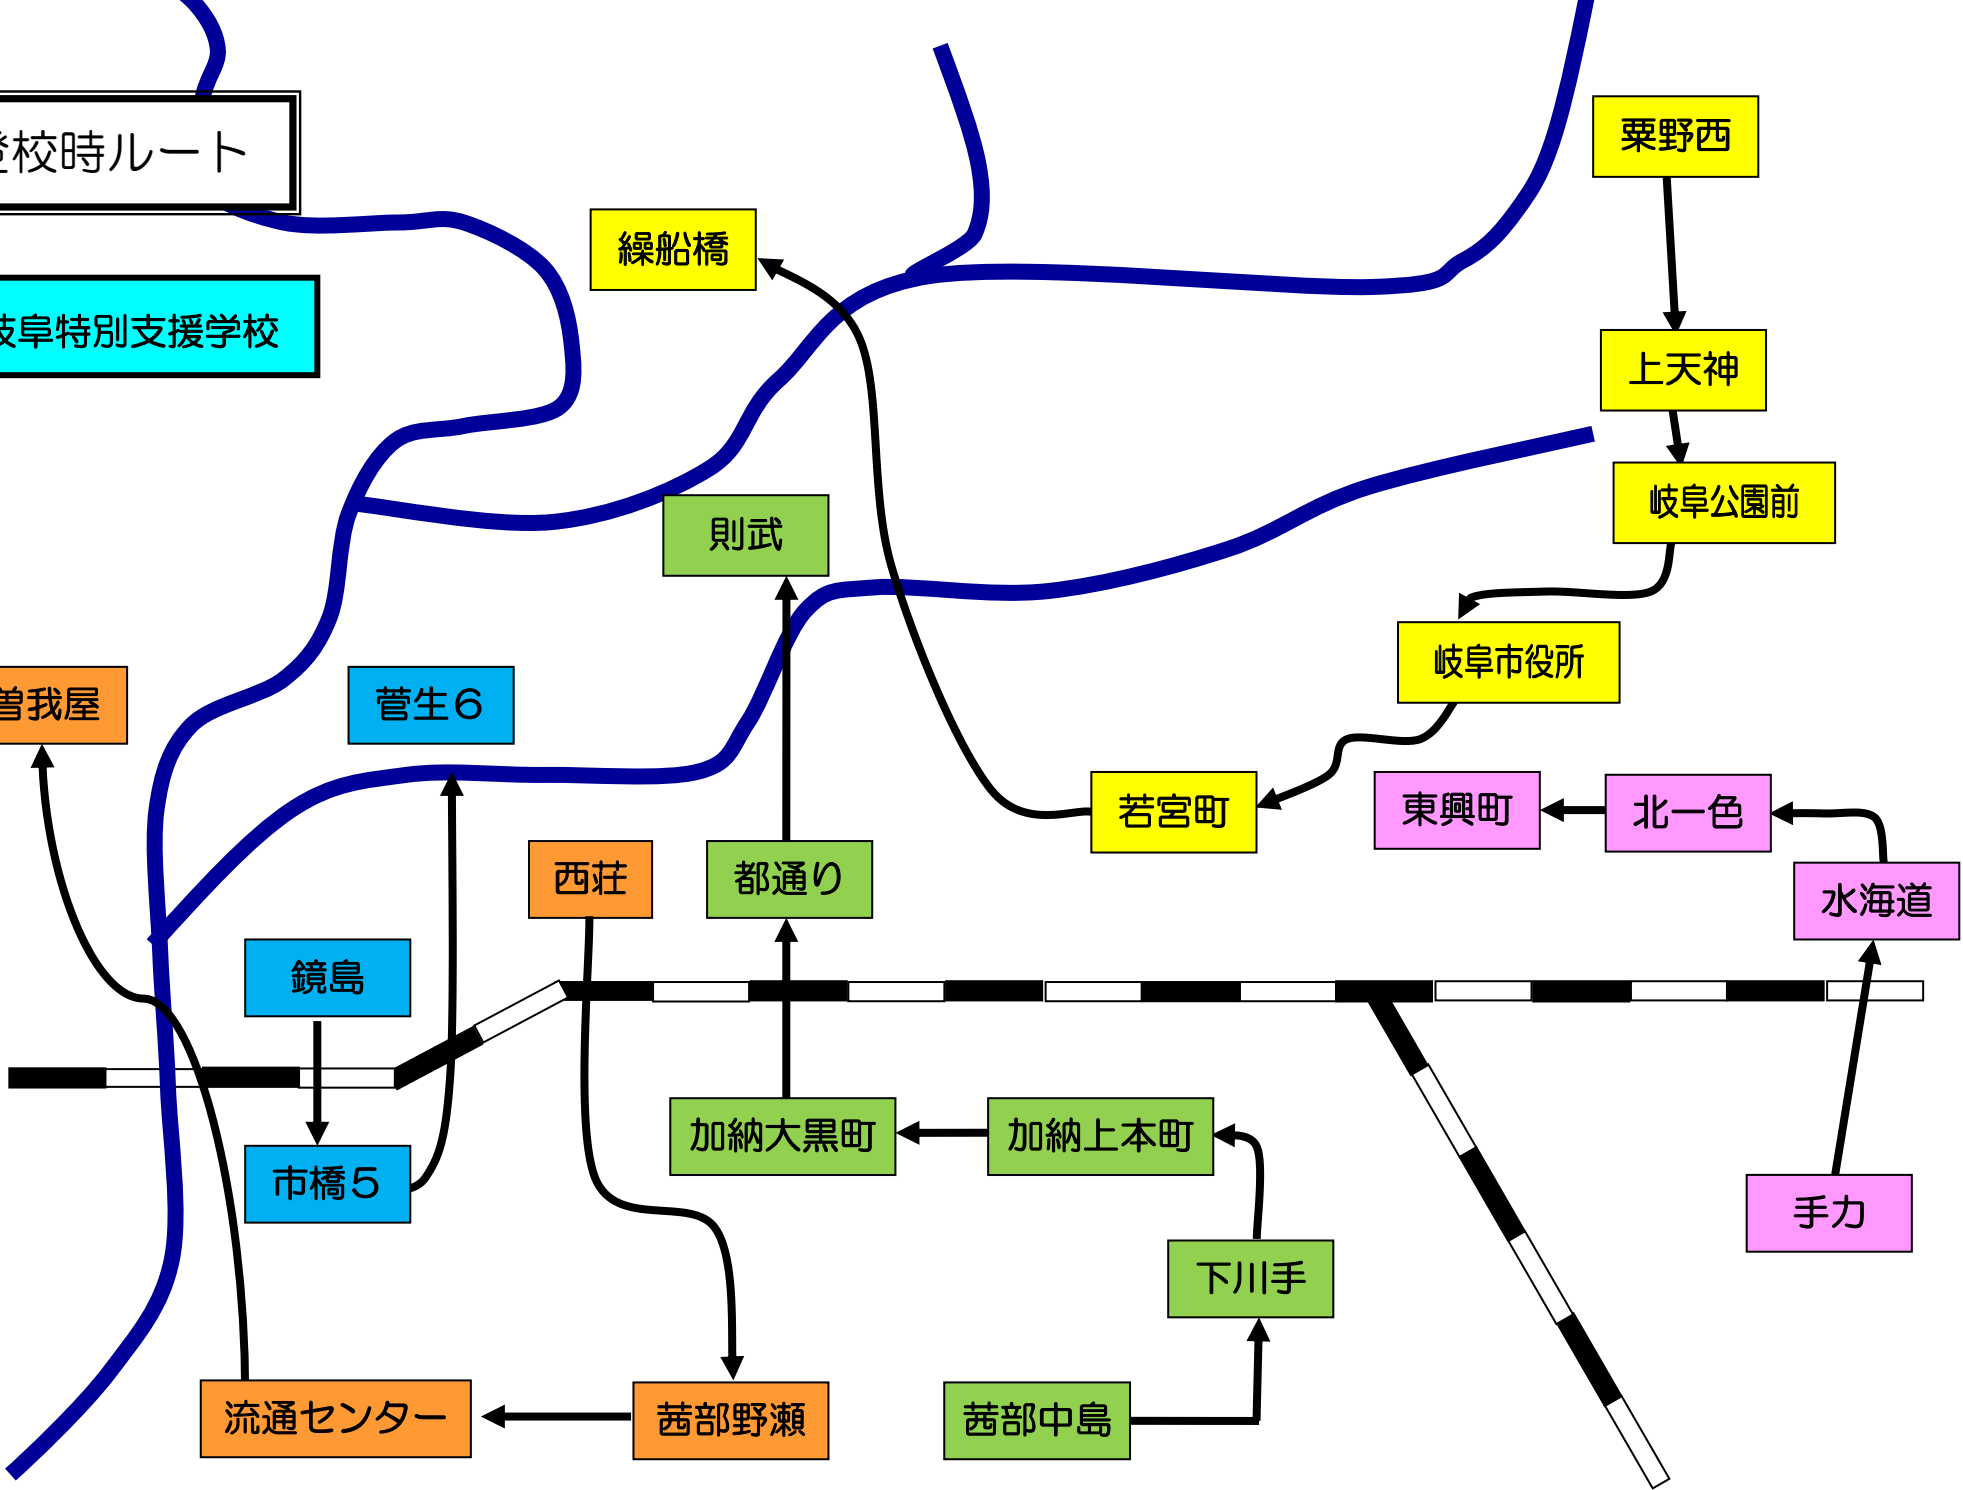

曾我屋

菅生6

若宮町

東興町

北一色

水海道

西荘

都通り

鏡島

市橋5

加納大黒町

加納上本町

手力

流通センター

茜部野瀬

茜部中島

下川手

下校時ルート

岐阜特別支援学校

繰船橋

則武

栗野西

上天神

岐阜公園前